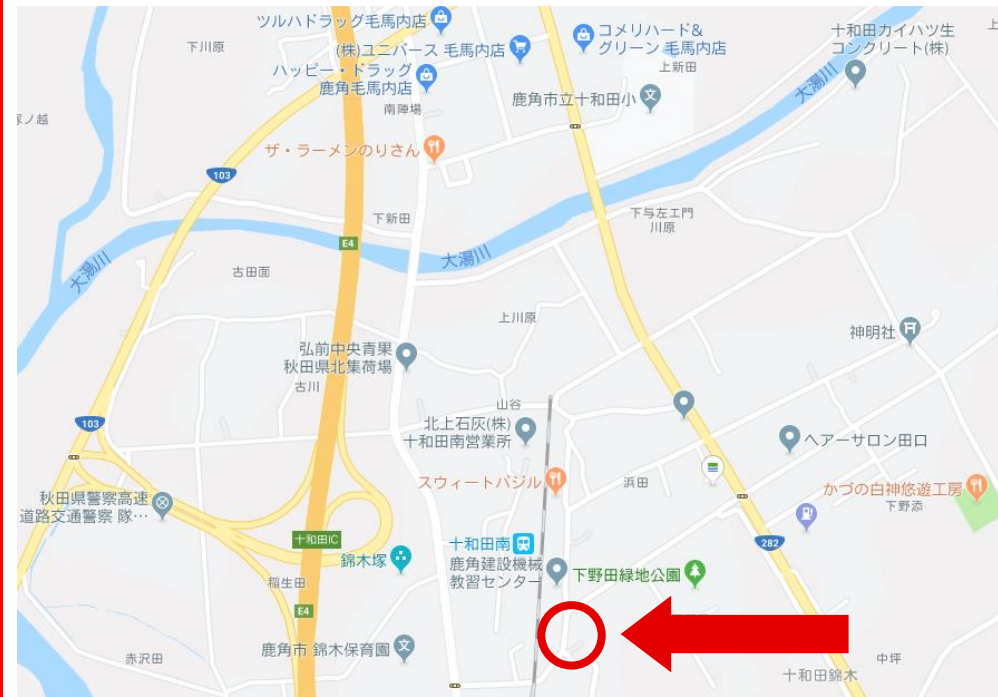

(社) 秋田県宅建協会センター加盟店

建物 新築・中古

●所在地：

鹿角市十和田錦木字下野田 10-15

●価格： **300** 万円

●交通： JR十和田南駅より 徒歩7分

●取引の態様
媒介(専属・専任(一般))
代理・売主

●会員名 にちろく 有限会社 **日鹿不動産**
秋田県鹿角市花輪字下中島 121 番地

●電話番号 **0186 (23) 6440**

●土地：513.44 m² (155.31 坪) ●私道負担：なし

●建物：148.22 m² (44.74 坪) 5LDK・1973 年建築

●種別：住宅 ●構造：木造・2階建

●車庫：なし ●引渡：即日

●その他：別途物置有・上下水道調査中

●用途地域：第一種低層・第二種低層・第一種中高層・第二種中高層・第一種住居地域・第二種住居地域・準住居地域・近隣商業地域・商業地域・準工業地域・工業地域・工業専用地域 無指定

●建ぺい率： **70%** ●容積率： **200%**

所在地案内図