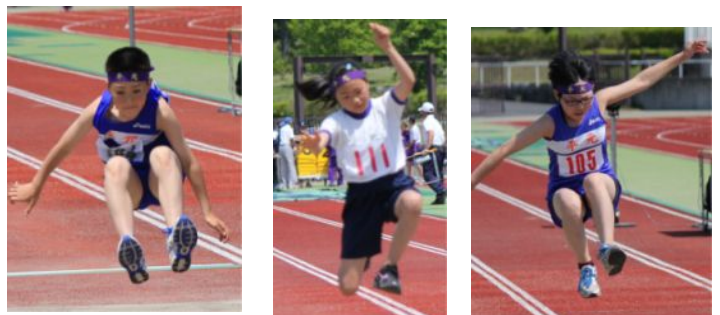

※学校HPに参加全選手の写真を掲載しています。